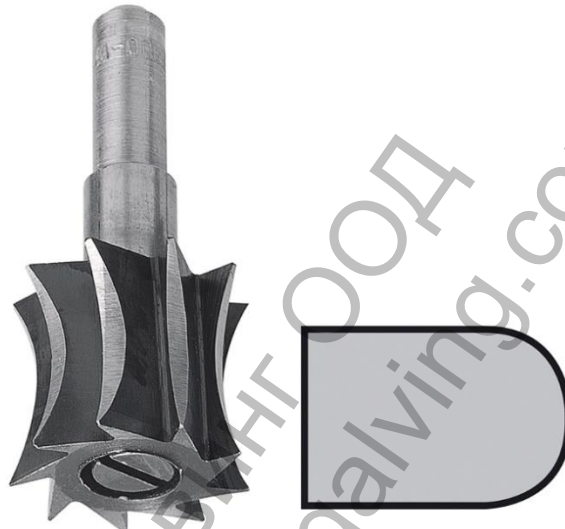

Фрезер Wolfcraft за дърво профилен за изпъкнал заоблен профил, без лагер ϕ 25x22 мм, ϕ 8.5 мм, R 25 мм

| Артикулен номер | Наименование | Баркод | Диаметър работен | L режеща част | Радиус | Диаметър на присъединяване |
|-----------------|---|---------------|------------------|---------------|---------|----------------------------|
| 3258000 | Фрезер профилен, за заобляне без лагер WS | 4006885325807 | ϕ 25 мм | 22 мм | r 25 мм | ϕ 8 мм |

Продукт: [Фрезер Wolfcraft за дърво профилен за изпъкнал заоблен профил, без лагер \$\phi\$ 25x22 мм, \$\phi\$ 8.5 мм, R 25 мм](#)

Категория: [Консумативи за фрези и оберфрези](#)

Бранд: [Wolfcraft](#)

Категория бранд: [Фрезер Wolfcraft](#)